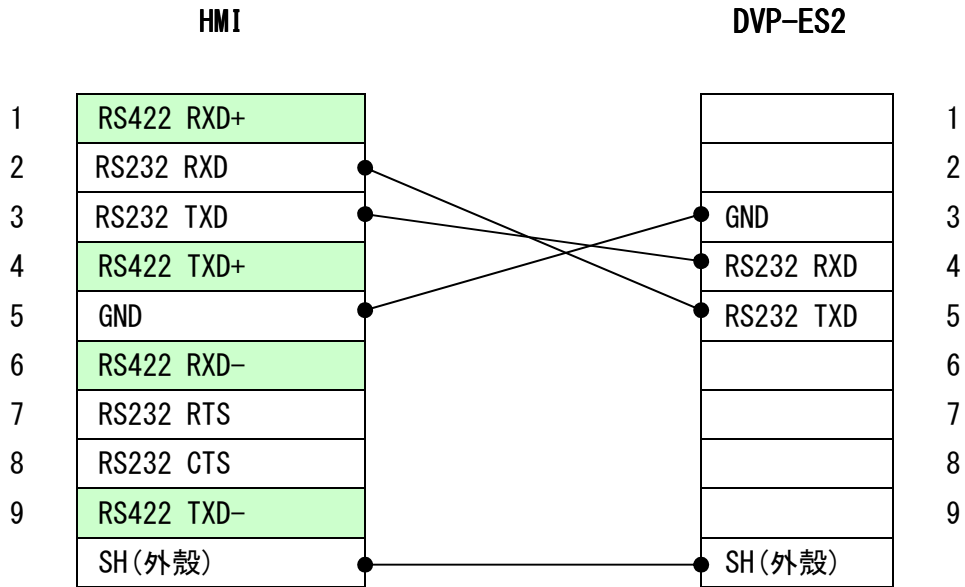

ViewX

DELTA DVP-ES2 Cable

DB9 (母) 接頭

註：VX301C/VX360T 連接時, 只能使用 COM1