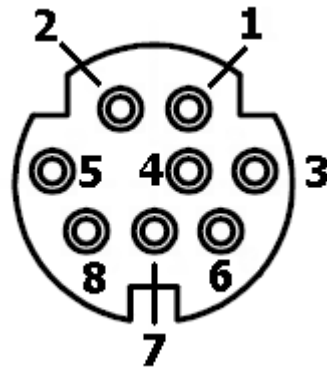

ViewX

DELTA DVP-ES2 Cable

DB9 (母) 接頭

註：VX301C/VX360T 連接時, 只能使用 COM1