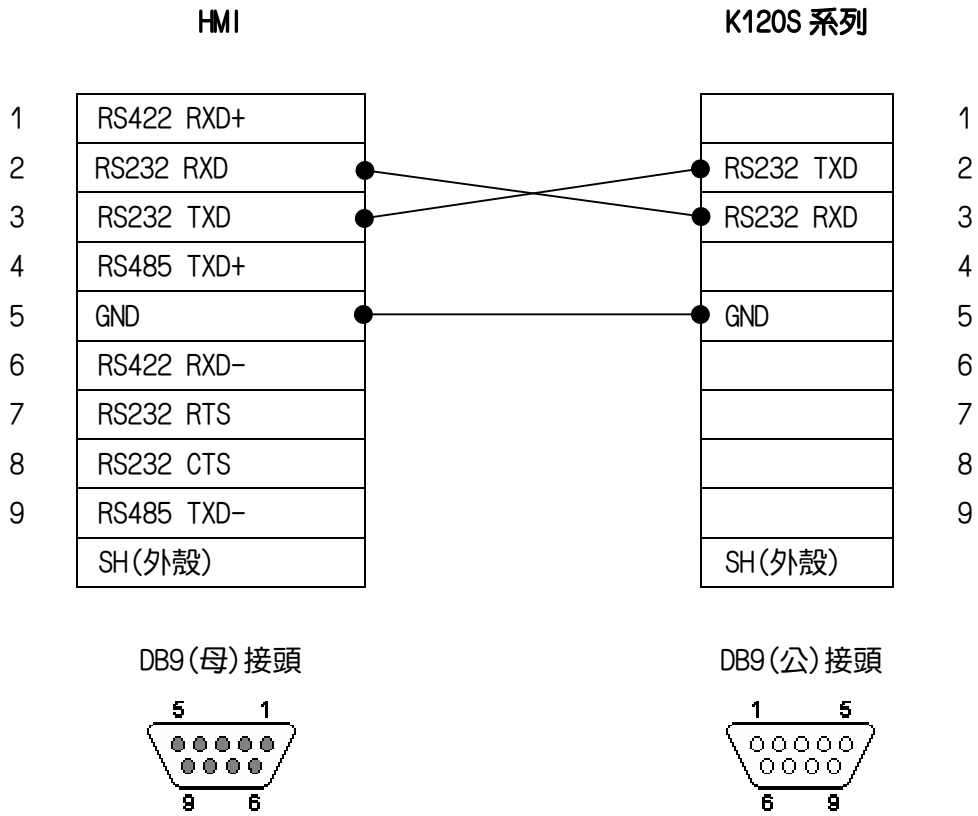

ViewX

LG Master-K120S 系列接線路圖

註: VX301 連接時, 只能使用 COM1 (RS232).